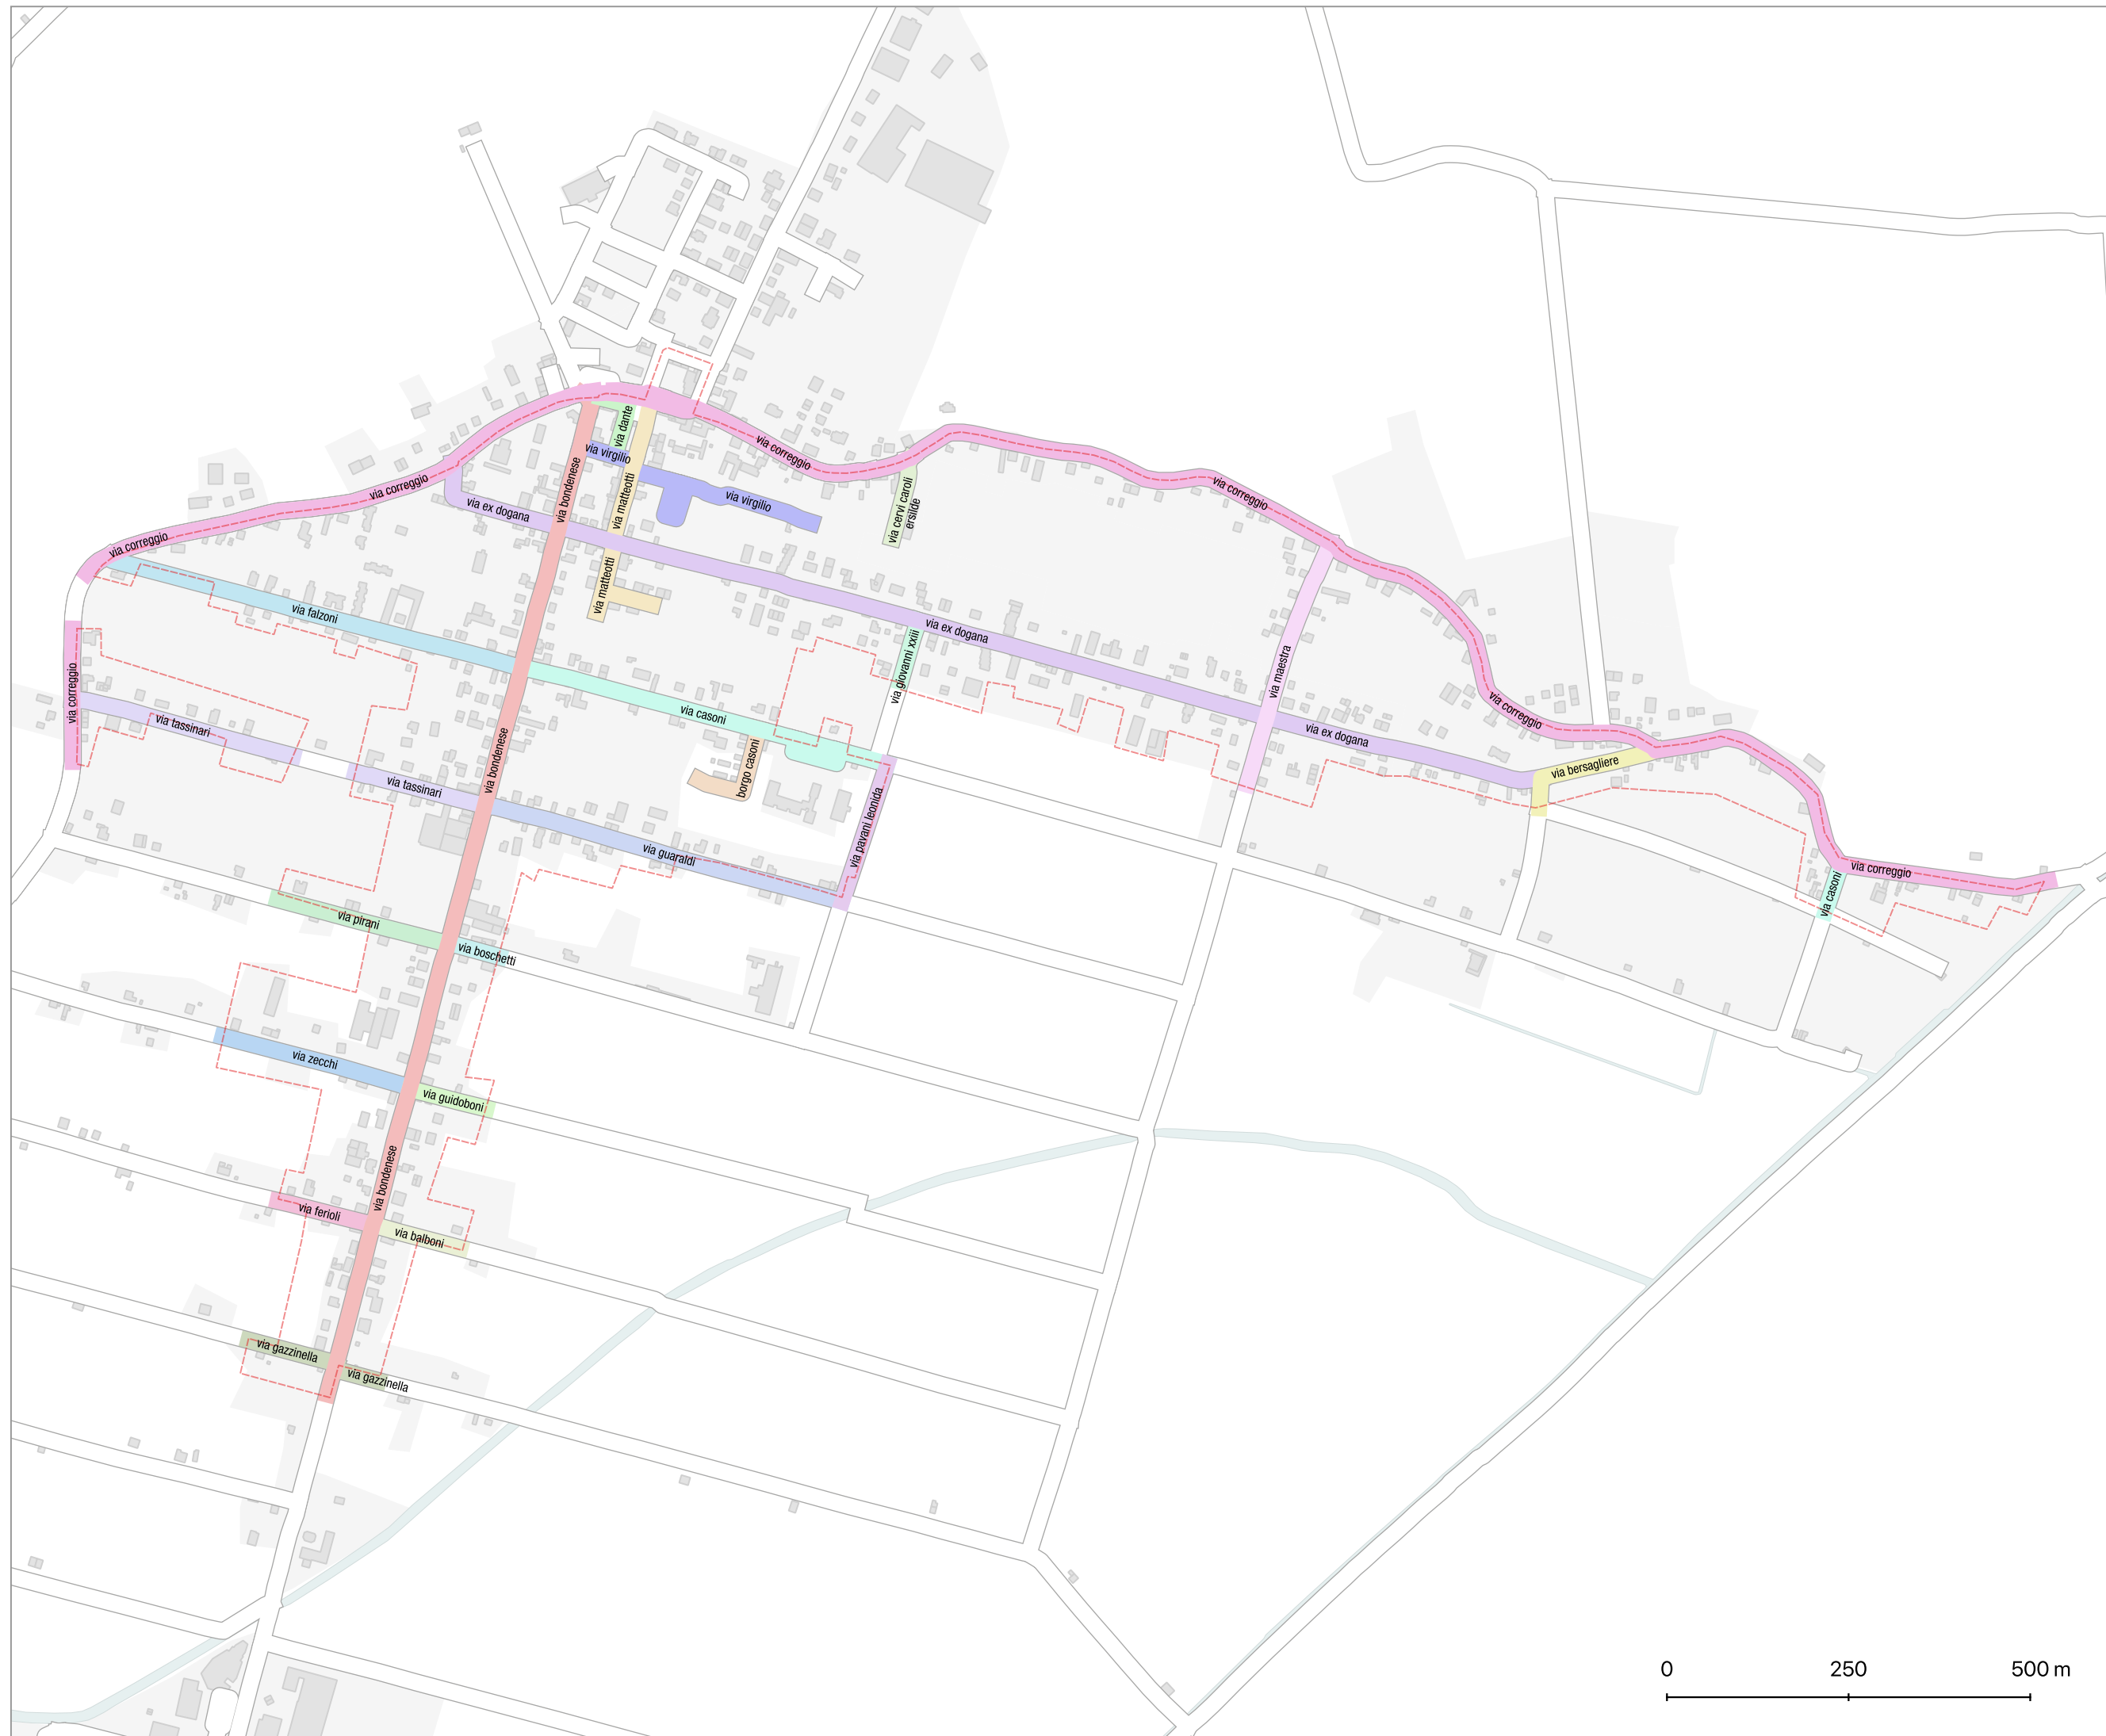

Comune di Cento

Area interessata

Casumaro

- BORGO CASONI
- VIA BALBONI
- VIA BERSAGLIERE
- VIA BONDENESE
- VIA BOSCHETTI
- VIA CASONI
- VIA CERVI CAROLI ERSILDE
- VIA CORREGGIO
- VIA DANTE
- VIA EX DOGANA
- VIA FALZONI
- VIA FERIOLI
- VIA GAZZINELLA
- VIA GIOVANNI XXIII
- VIA GUARALDI
- VIA GUIDOBONI
- VIA MAESTRA
- VIA MATTEOTTI
- VIA PAVANI LEONIDA
- VIA PIRANI
- VIA TASSINARI
- VIA VIRGILIO
- VIA ZECCHI

0 250 500 m