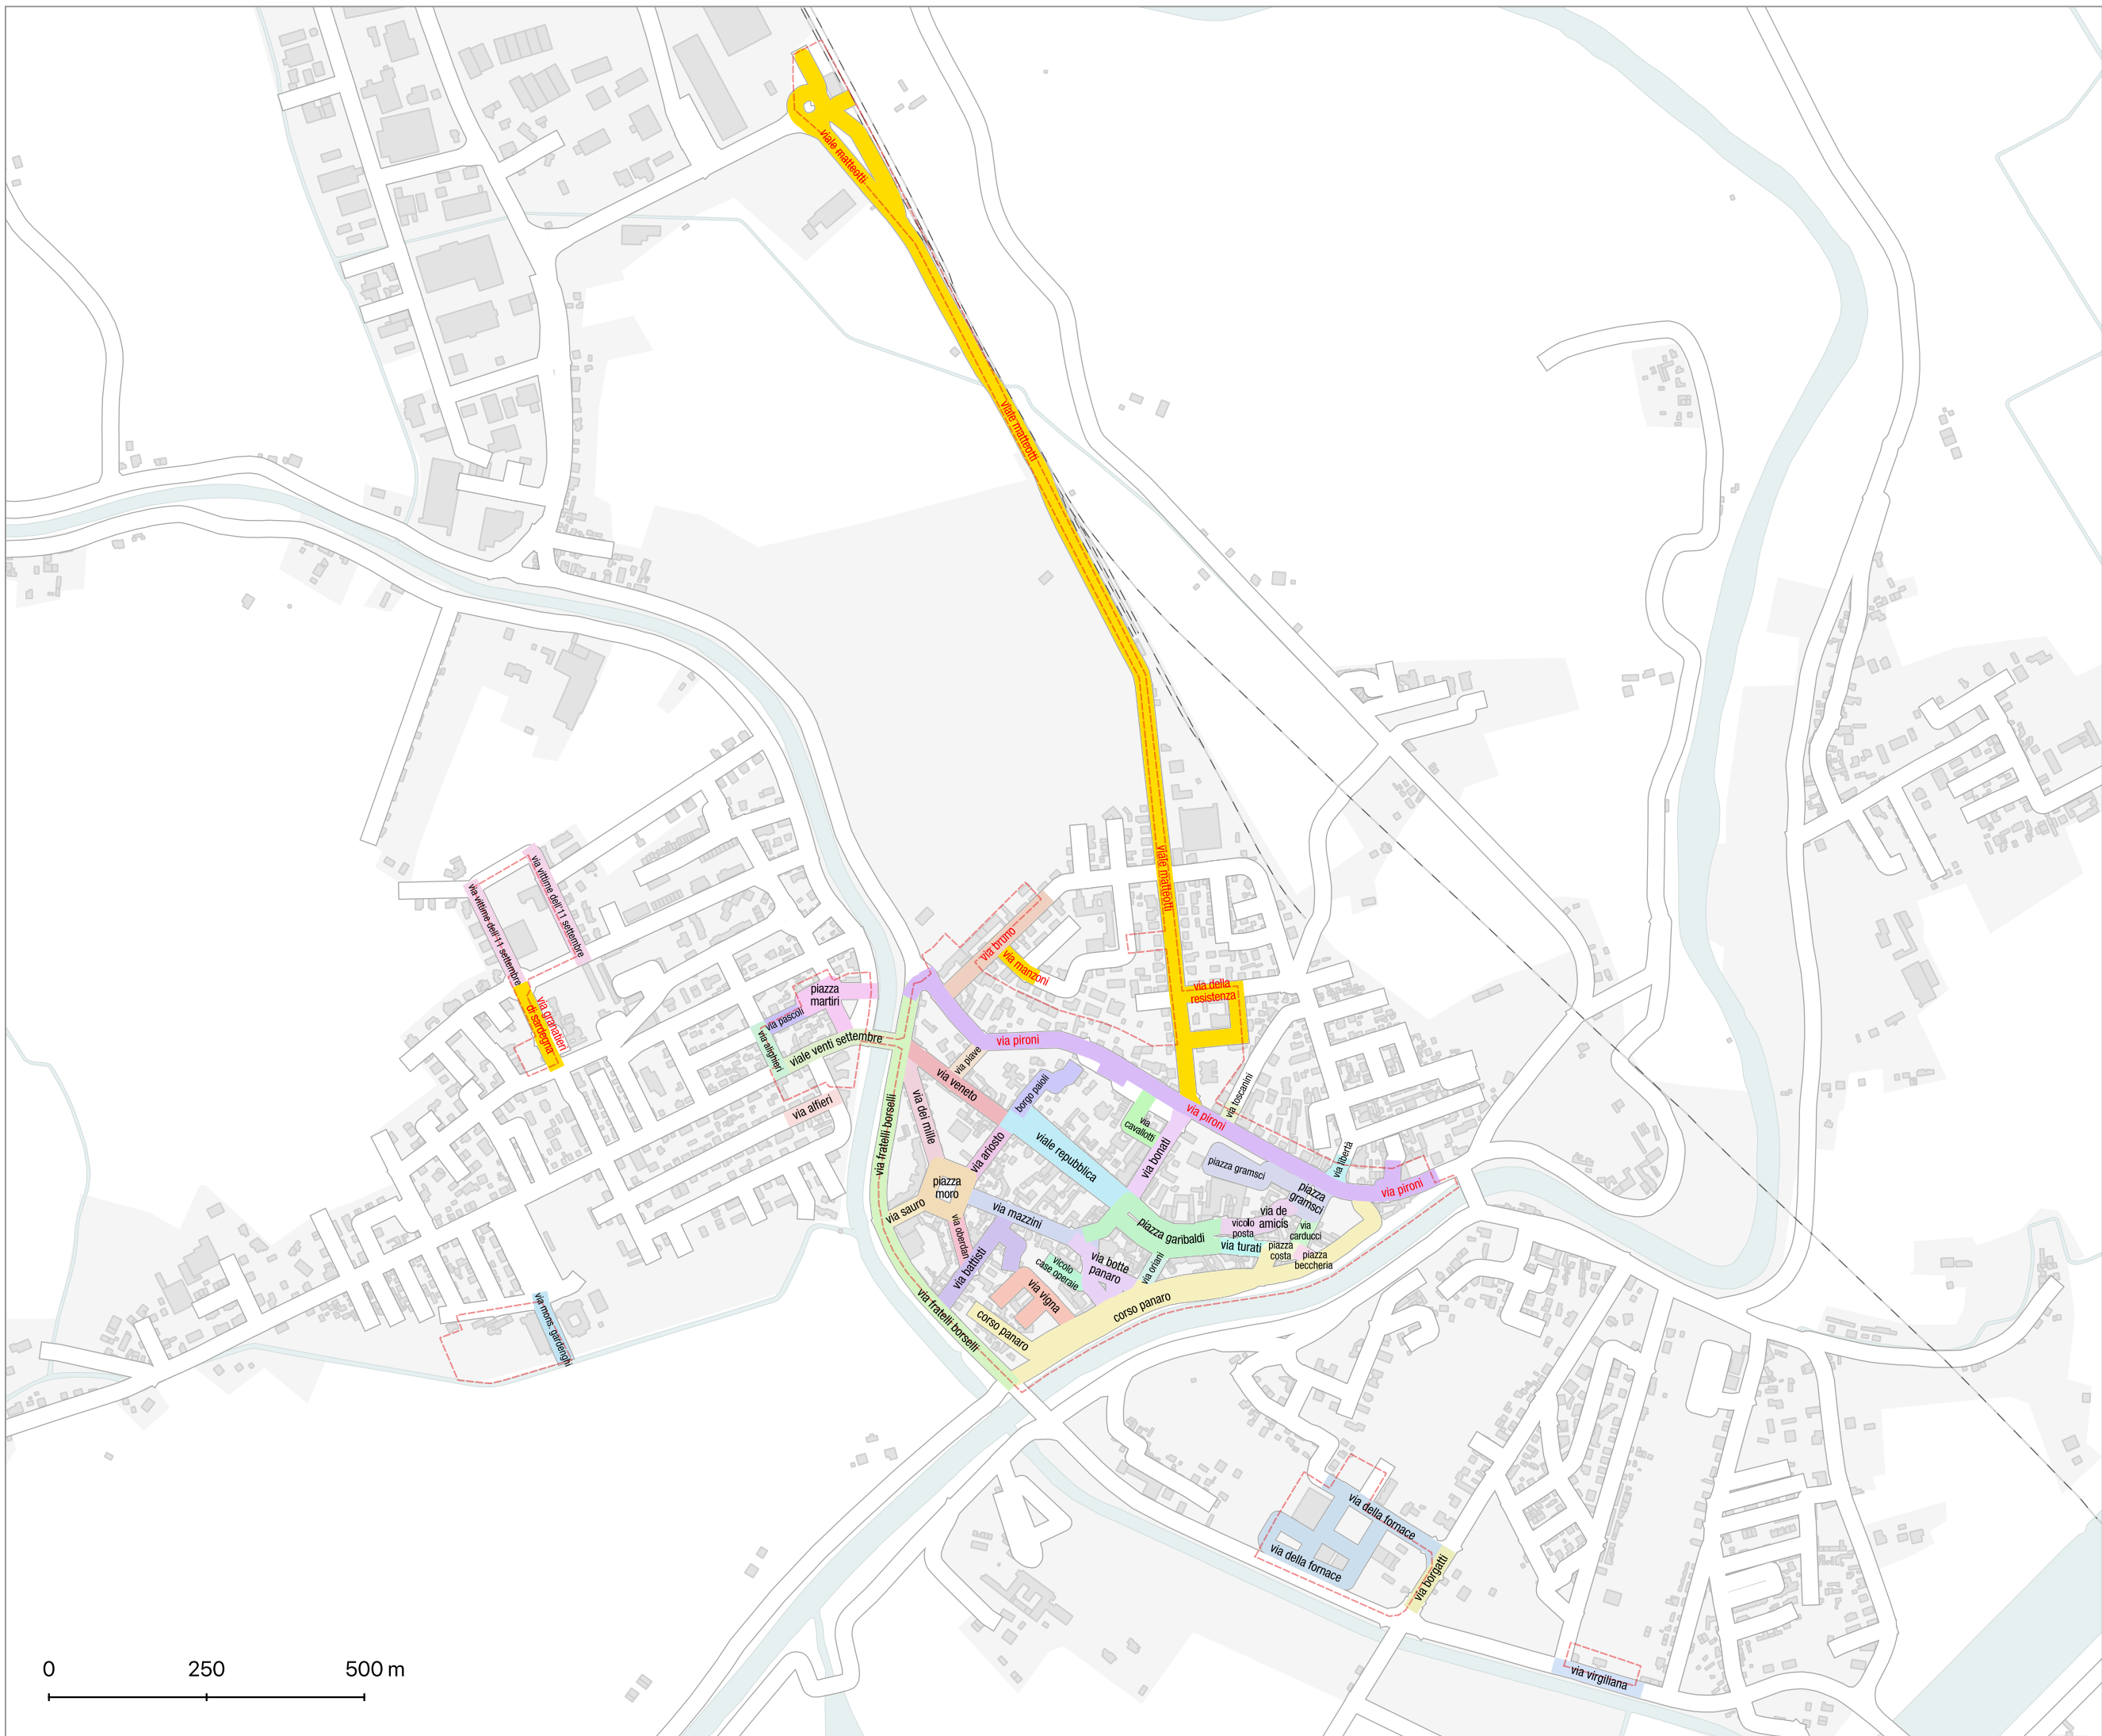

Comune di Bondeno

Aree interessate

- BORGO PAIOLI
- CORSO PANARO
- PIAZZA BECCHERIA
- PIAZZA COSTA
- PIAZZA GARIBALDI
- PIAZZA GRAMSCI
- PIAZZA MARTIRI
- PIAZZA MORO
- VIA ALFIERI
- VIA ALIGHIERI
- VIA ARIOSTO
- VIA BATTISTI
- VIA BONATI
- VIA BORGATTI
- VIA BOTTE PANARO
- VIA BRUNO (integrazione civici)
- VIA CARDUCCI
- VIA CAVALLOTTI
- VIA DE AMICIS
- VIA DEI MILLE
- VIA DELLA FORNACE
- VIA DELLA RESISTENZA
- VIA FRATELLI BORSELLI
- VIA GRANATIERI DI SARDEGNA
- VIA LIBERTA'
- VIA MANZONI
- VIA MAZZINI
- VIA MONS.GARDENGHI
- VIA OBERDAN
- VIA ORIANI
- VIA PASCOLI
- VIA PIAVE
- VIA PIRONI (integrazione civici)
- VIA SAURO
- VIA TOSCANINI
- VIA TURATI
- VIA VENETO
- VIA VIGNA
- VIA VIRGILIANA
- VIA VITTIME DELL'11 SETTEMBRE
- VIALE MATTEOTTI
- VIALE REPUBBLICA
- VIALE VENTI SETTEMBRE
- VICOLO CASE OPERAIE
- VICOLO POSTA

0 250 500 m