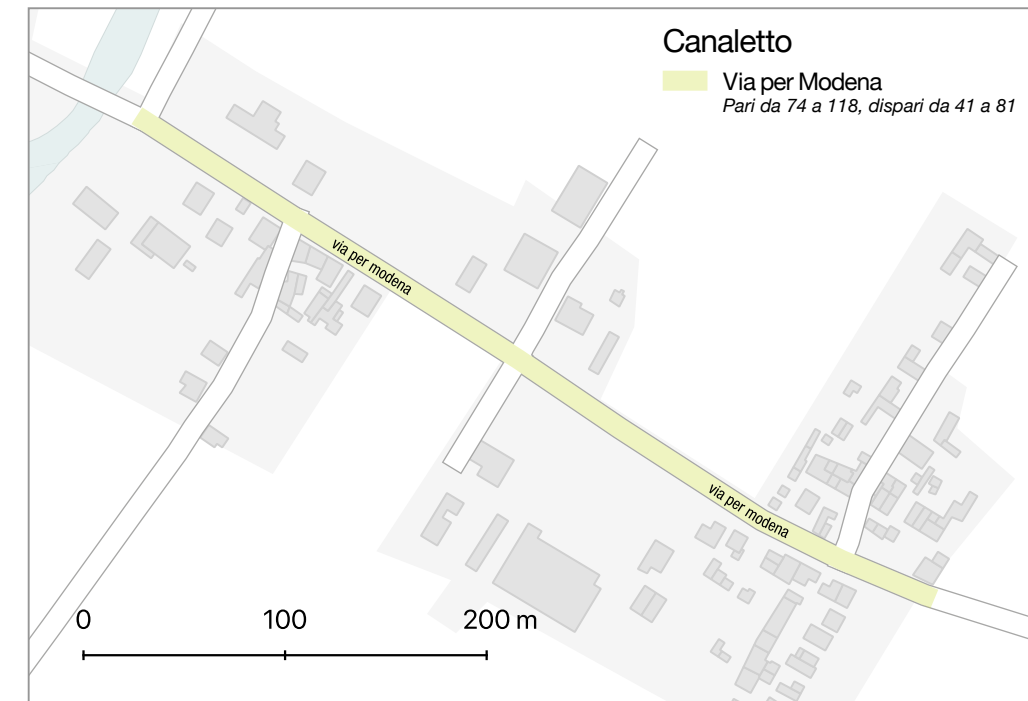

Comune di Finale Emilia

Area interessata

Massa Finalese

Localita' Casette

Localita' Fiorestino
Tutti escluso 21

Localita' Mulino

Piazza Caduti per la Libertà
Pari da 2 a 24, dispari da 1 a 23

Via Albero
*Pari da 2 a 10
Dispari da 1 a 9*

Via G. Bosi

Via Giosuè Carducci
Pari da 2 a 24, dispari da 1 a 3

Via Luigi Poletti
Dispari 1

Via Mirandola
*Pari da 2 a 30
Dispari da 1 a 23*

Via per Modena
*Pari da 152 a 280
Dispari da 129 a 193*

Via per Modena
*Pari da 140 a 152
Dispari da 109 a 129*

Via per Modena Ovest
*Pari da 2 a 20
Dispari da 1 a 15*

Casumaro Finalese

Via Casumaro Bondeno
Pari da 2 a 12

Via Casumaro Bondeno
Pari da 12 a 22/A

Via per Ferrara
Dispari da 147/A a 177

Via per Ferrara
Dispari da 81 a 147/A